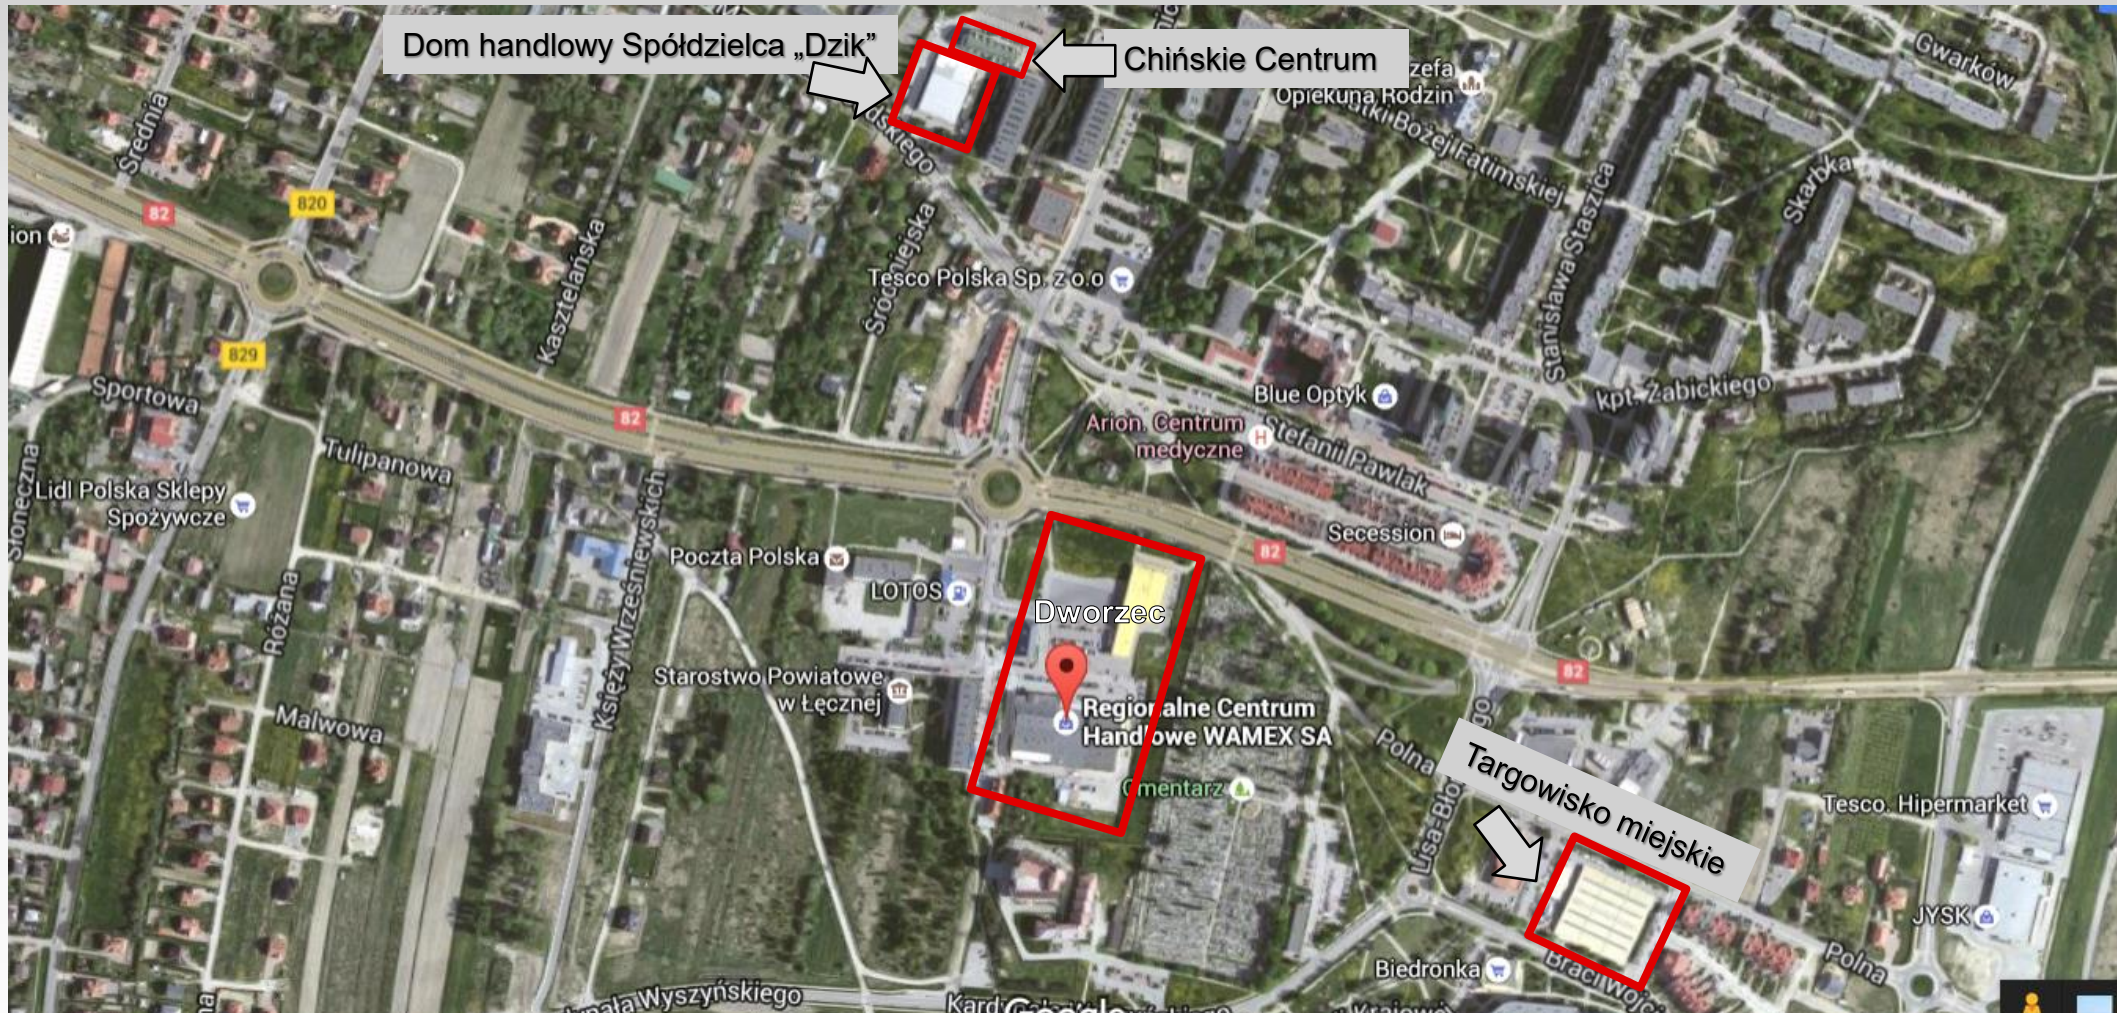

Otoczenie konkurencyjne C.H. WAMEX