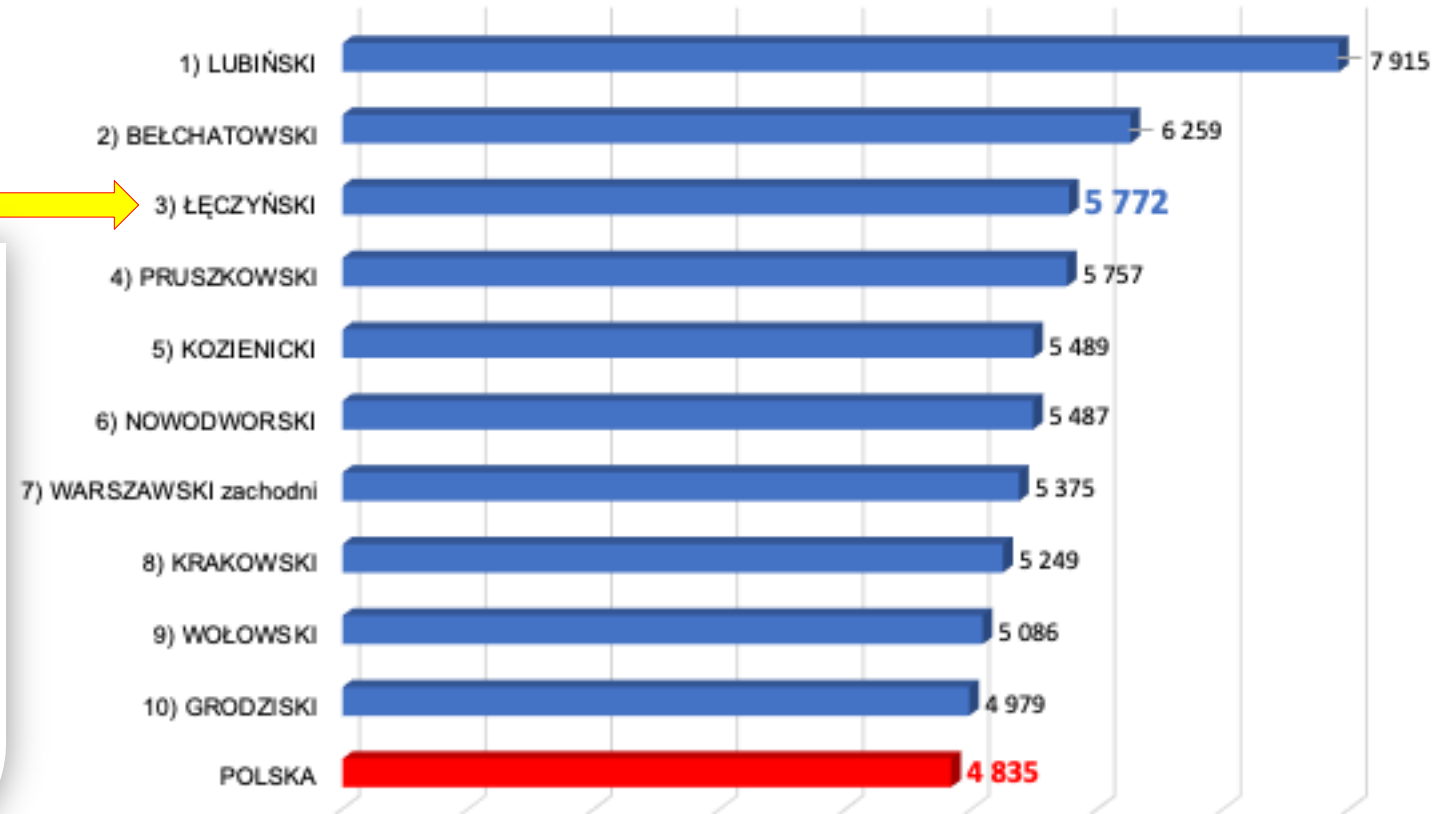

CENTRUM HANDLOWE **WAMEX**

Łęczna, al. Jana Pawła II 99

C.H. WAMEX - lokalizacja

- Centrum Handlowe WAMEX znajduje się w ścisłym centrum miasta Łęczna

C.H. WAMEX - lokalizacja

- Bezpośrednie sąsiedztwo:
 - Dworzec autobusowy
 - Starostwo Powiatowe
 - Powiatowy Urząd Pracy
 - Urząd Skarbowy
 - Poczta
 - Stacja benzynowa Lotos
 - Stacja benzynowa Orlen

C.H. WAMEX – catchment area

Catchment area C.H. WAMEX: 85 tys. osób, w tym powiat łączyński (ok. 58 tys. osób)
+ części powiatów parczewskiego, włodawskiego, chełmskiego, świdnickiego, lubartowskiego

Łęczna - położenie

Łęczna położona jest w centrum województwa lubelskiego, 25 km na wschód od Lublina, przy drodze krajowej nr 82 Lublin - Włodawa.

Łęczna – potencjał nabywczy

Ranking powiatów pod względem **przeciętnego miesięcznego wynagrodzenia brutto** w 2018 r.

3. MIEJSCE
w POLSCE

Źródło: Rocznik statystyczny GUS

Łączna – potencjał nabywczy

Ranking powiatów woj. lubelskiego pod względem **przeciętnego miesięcznego wynagrodzenia brutto** w 2018 r.

1 MIEJSCE
w WOJEWÓDZTWIE