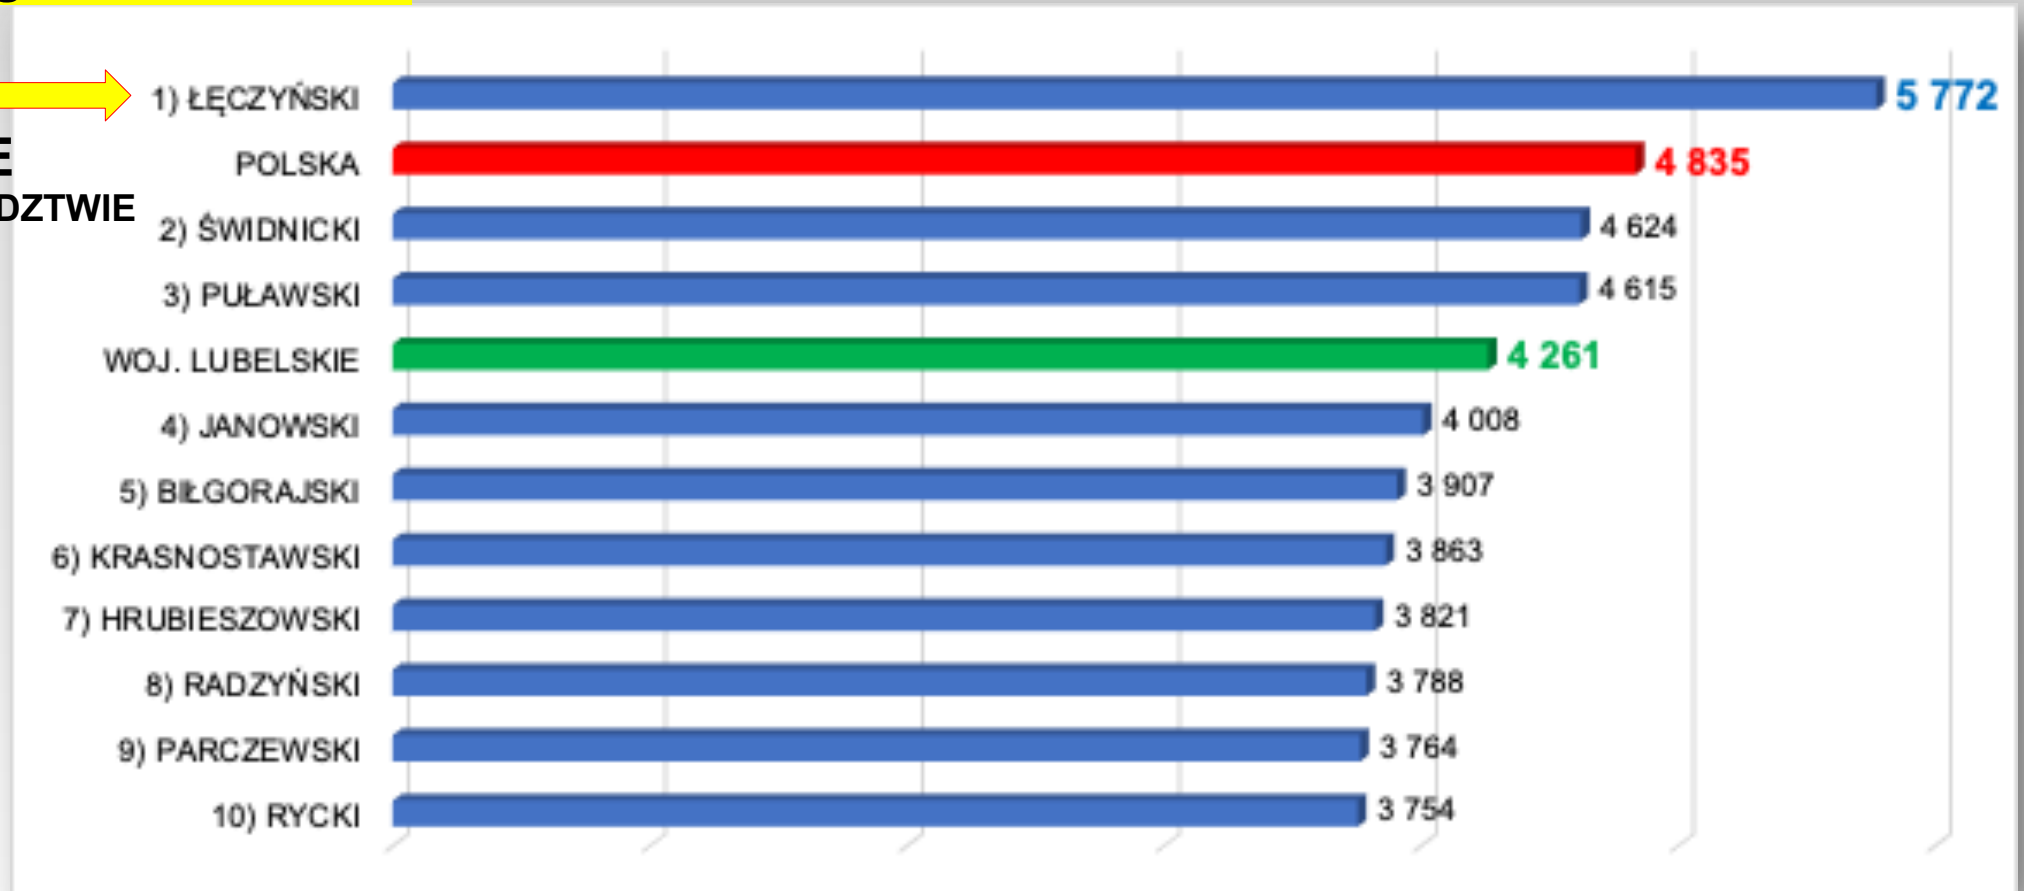

Łęczna położona jest w centrum województwa lubelskiego, 25 km na wschód od Lublina, przy drodze krajowej nr 82 Lublin - Włodawa.

Łęczna – potencjał nabywczy

Ranking powiatów pod względem **przeciętnego miesięcznego wynagrodzenia brutto** w 2018 r.

3. MIEJSCE
w POLSCE

Źródło: Rocznik statystyczny GUS

Łączna – potencjał nabywczy

Ranking powiatów woj. lubelskiego pod względem **przeciętnego miesięcznego wynagrodzenia brutto** w 2018 r.

1 MIEJSCE
w WOJEWÓDZTWIE

Źródło: Rocznik statystyczny GUS

Łączna – potencjał nabywczy

Ranking powiatów woj. lubelskiego pod względem **przeciętnego miesięcznego wynagrodzenia brutto** w 2018 r. c.d.

Źródło: Rocznik statystyczny GUS