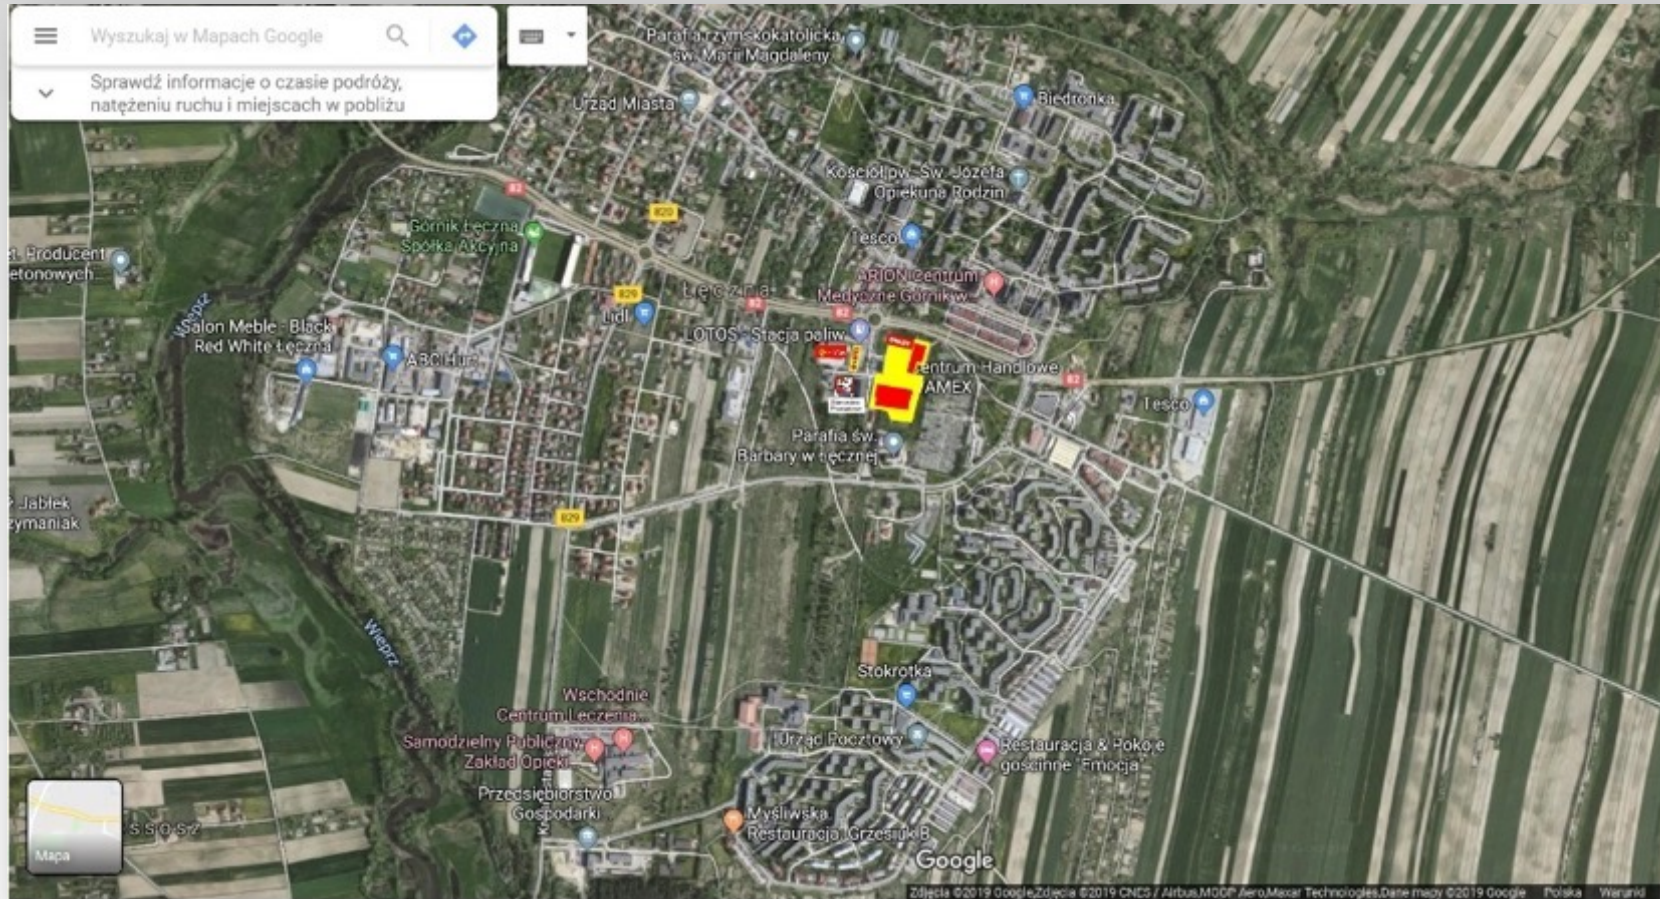

CENTRUM HANDLOWE **WAMEX**

Łęczna, al. Jana Pawła II 99

C.H. WAMEX - lokalizacja

- Centrum Handlowe WAMEX znajduje się w ścisłym centrum miasta Łęczna

C.H. WAMEX - lokalizacja

- Bezpośrednie sąsiedztwo:
 - Dworzec autobusowy
 - Starostwo Powiatowe
 - Powiatowy Urząd Pracy
 - Urząd Skarbowy
 - Poczta
 - Stacja benzynowa Lotos
 - Stacja benzynowa Orlen

C.H. WAMEX – catchment area

Catchment area C.H. WAMEX: 85 tys. osób, w tym powiat łączyński (ok. 58 tys. osób)
+ części powiatów parczewskiego, włodawskiego, chełmskiego, świdnickiego, lubartowskiego

Łęczna - położenie

Łęczna położona jest w centrum województwa lubelskiego, 25 km na wschód od Lublina, przy drodze krajowej nr 82 Lublin - Włodawa.

Łęczna – potencjał nabywczy

Ranking powiatów pod względem **przeciętnego miesięcznego wynagrodzenia brutto** w 2018 r.

 **x200**

Ponad 200
miejsc
parkingowych

Dzienny przepływ
klientów:
3 500 - 5 500

x550

Dzienne wjazdy busów
na dworzec autobusowy

Wskaźnik footfall w C.H. WAMEX vs VIVO!

CENTRUM HANDLOWE	POWIERZCHNIA GLA	LICZBA SKLEPÓW	UŚREDNIONY MIESIĘCZNY FOOTFALL NA 1000 M KW. GLA	MIEJSCA PARKINGOWE NA 1000 M KW. GLA	TRANSPORT PUBLICZNY	TAXI
VIVO! LUBLIN	39.200 m kw.	125	11.500 klientów	28	17	1
VIVO! STALOWA WOLA	25.200 m kw.	90	10.800 klientów	27	3	1
VIVO! KROSNO	21.300 m kw.	84	11.800 klientów	6	7	1
VIVO! PIŁA	24.200 m kw.	78	11.700 klientów	28	7	1
C.H. WAMEX	4.900 m kw. (bez Galerii ŁĘCZNA DWORZEC 1.150m kw)	52	17.100 klientów	32	550	1
	W Galerii ŁĘCZNA DWORZEC nie ma liczników wejść	plus 6 sklepów Galeria ŁĘCZNA DWORZEC			Łączna liczba wjazdów przewoźników, kierunki: Łączna Bobrowniki, Łączna szpital, Lublin, Włodawa, Cyców, Ludwin, Puchaczów, Spiczyn, Milejów	