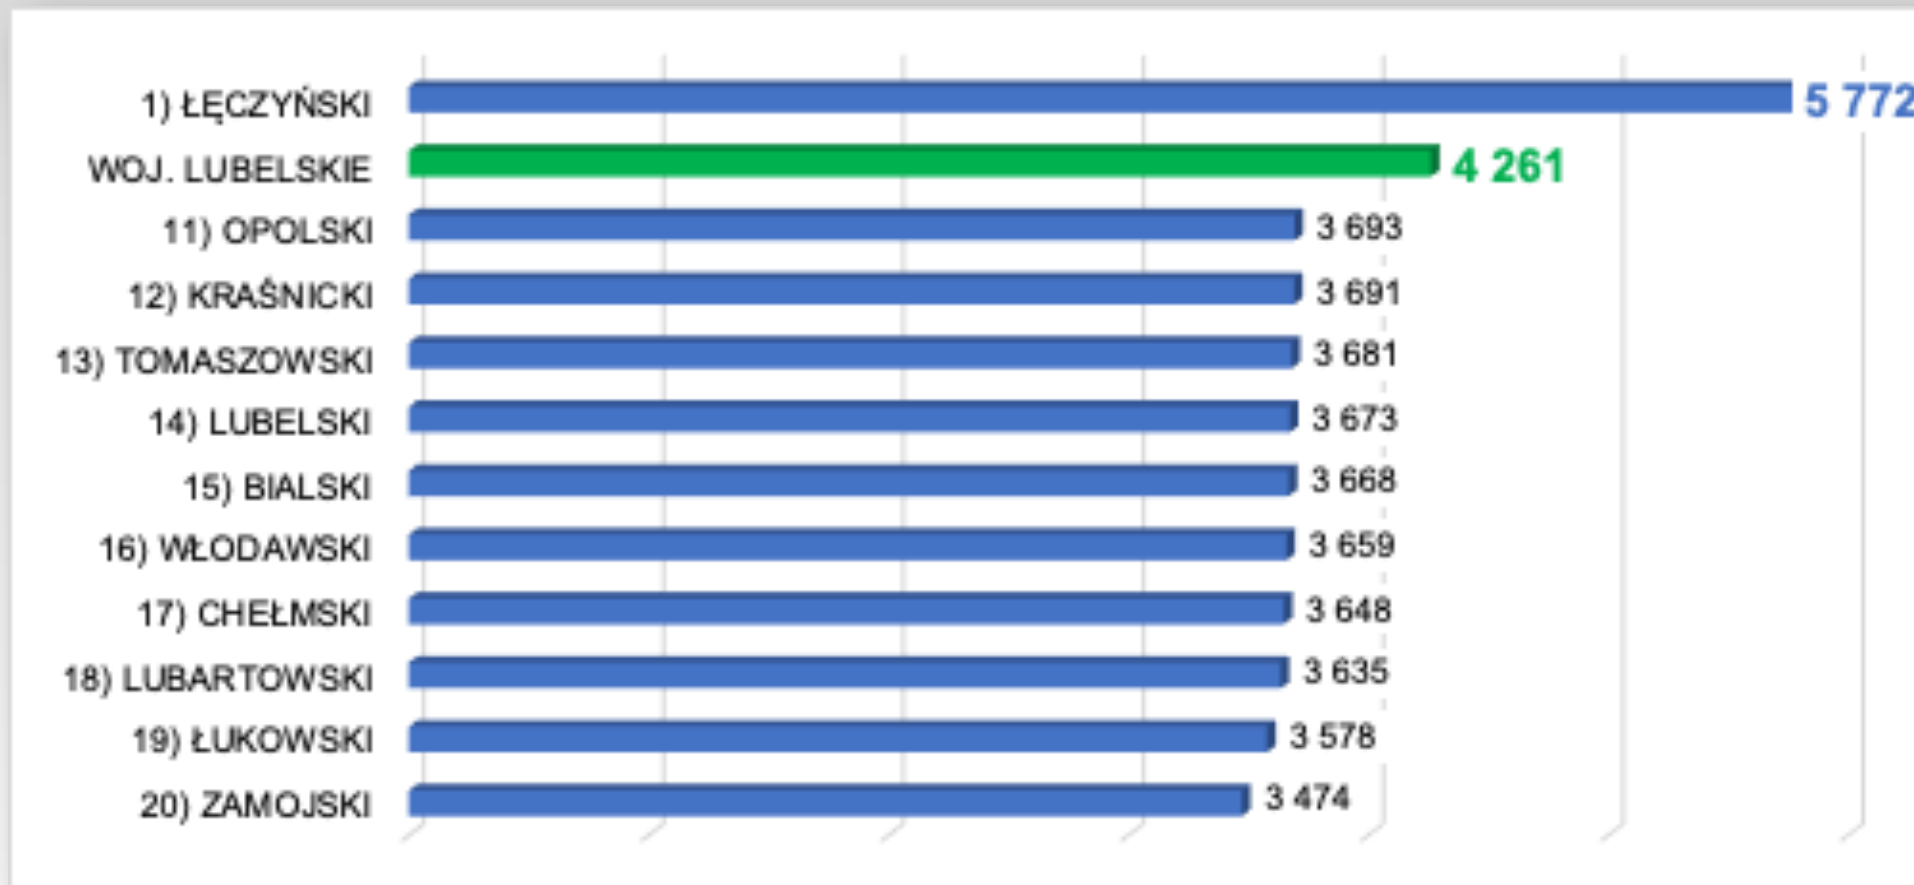

Łączna – potencjał nabywczy

Ranking powiatów woj. lubelskiego pod względem **przeciętnego miesięcznego wynagrodzenia brutto** w 2018 r. c.d.

Źródło: Rocznik statystyczny GUS